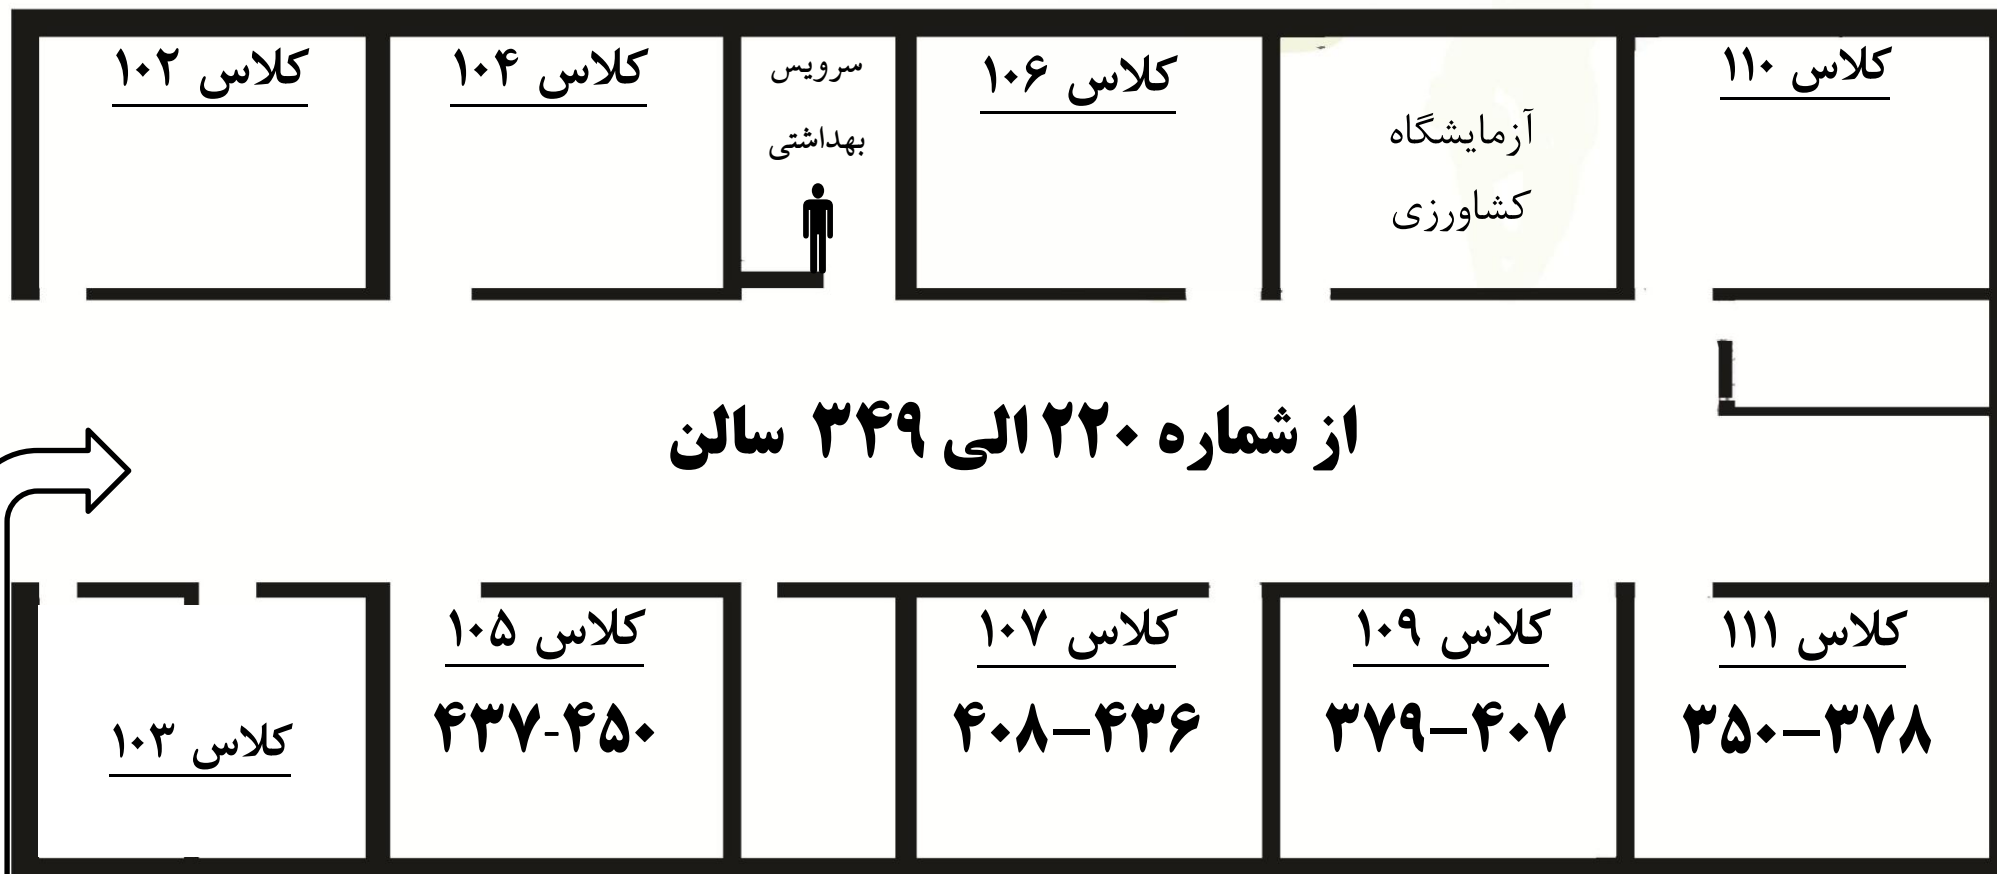

## طبقه بالا

## کروکی محل برگزاری امتحانات

ورودی

محل برگزاری آزمون بدون کاغذ کارگاه کامپیوتر و سایت دانشگاه می باشد.

## طبقه پایین

از شماره ۲۲۰ الی ۳۴۹ سالن

ورودی

ساخته‌مان

زمان لازم برای ورود به آزمون الکترونیکی فقط ۱۵ دقیقه می باشد.